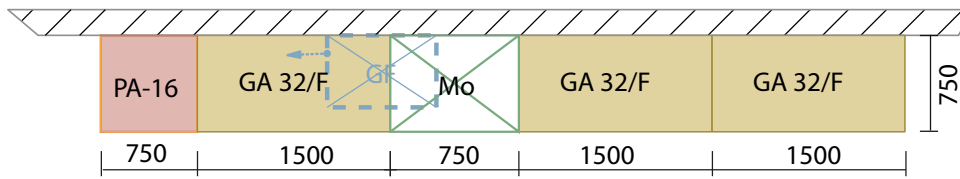

Exemples d'implantations :

16 casiers
14 A + 2 B