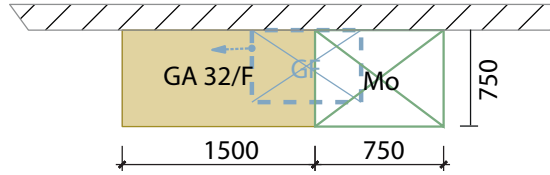

Exemple d'implantation :

32 casiers

28 A + 4 B

Monnayeur