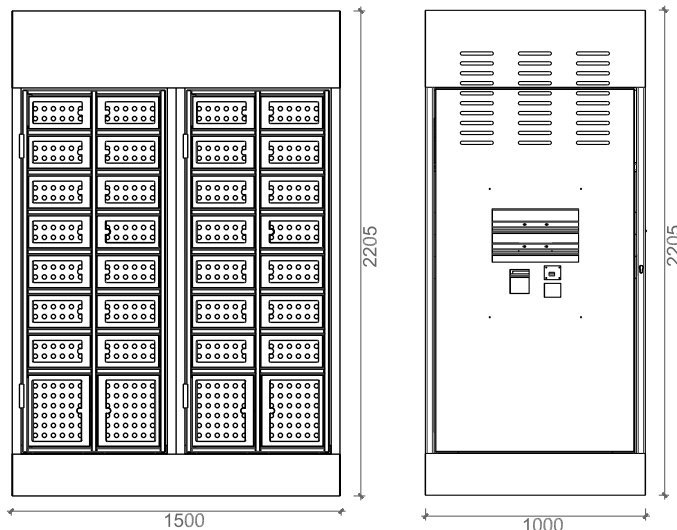

Exemple d'implantation :

32 casiers
28 A + 4 B

Monnayeur