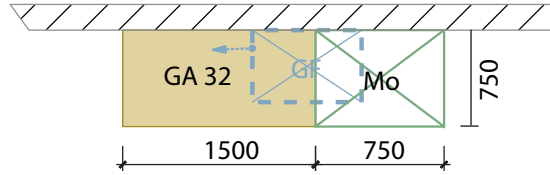

Exemple d'implantation :

32 casiers
28 A + 4 B

Monnayeur