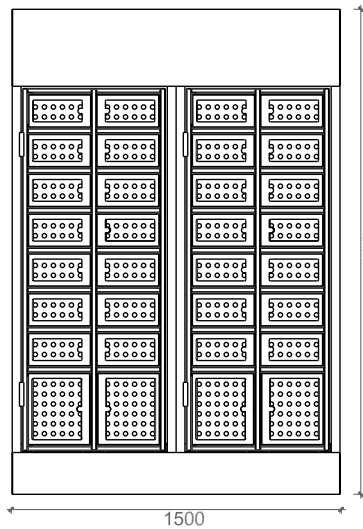

Exemples d'implantations :

32 casiers
28 A + 4 B