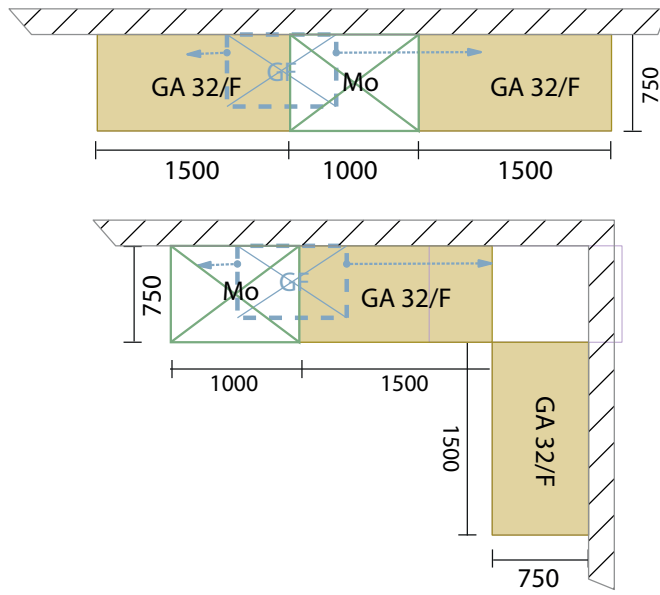

Exemples d'implantations :

32 casiers
28 A + 4 B