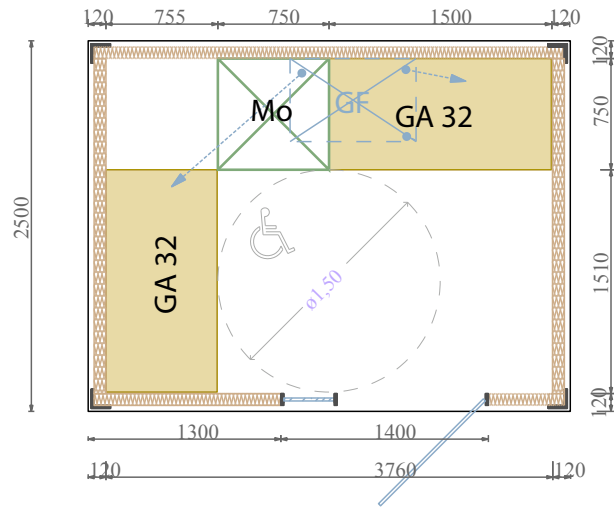

32 casiers
28 A + 4 B